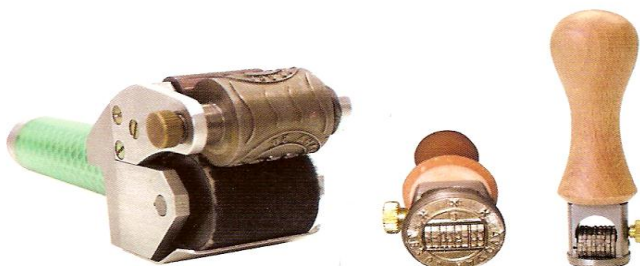

## Kovová razítka

Společnost TOPOZ vyrábí na zakázku různé typy kovových razítek podle požadavků zákazníka. Je to například denní kruhové razítko ryté pro pošty, úřady a firmy, kde je možné zvolit různé tvary, ryjí se texty i čísla.

Denní válečkové razítko se používá například pro značení poštovních balíků.

Dodáváme také datumovací vložky složené ze značek, velkých a malých písmen včetně háčků a čárek.

Ceny stanovíme na vyžádání a liší se v závislosti na druhu použitého materiálu (mosaz, hliník, ocel).