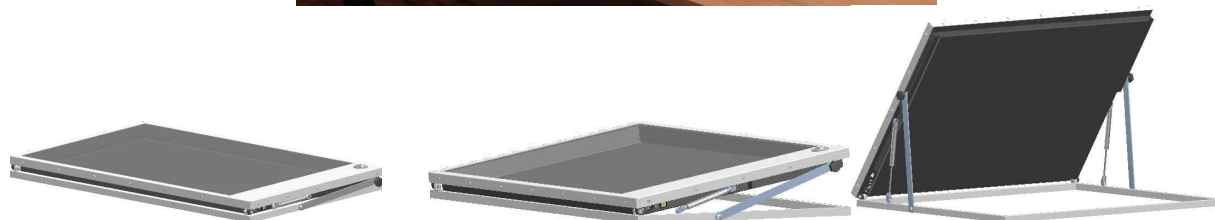

## SKLOPNÝ PROSVĚTLOVACÍ A MONTÁŽNÍ STŮL PSA 1 Profi

Sklopný stůl PSA 1 Profi slouží k prosvětlení dokumentů, výkresů, negativů nebo k případnému zhotovení kopií. Stůl je skládací, přenosný a lze jej umístit na běžný pracovní stůl. Intenzita osvětlení je zajištěna LED diodami s teplým světlem, s možností plynulé regulace jasu. Díky použité technologii LED diod je stůl mimořádně nízký, je lehký, protože je zhotoven z hliníkových materiálů. Prosvětlovací panel je součástí sklopného rámu, který umožňuje nastavení optimální pracovní polohy vzhledem ke stolové desce v úhlu od 0° do 64°. Sklo je z vnitřní strany opatřeno speciální folií, která rovnoměrně rozprostírá světlo po celé pracovní ploše. Uživatel si sklopnou prosvětlenou plochu zaaretuje pomocí dvou bočních šroubů. Prosvětlovací stůl je určen do běžného prostředí s normální vzdušnou vlhkostí.

### ZÁKLADNÍ TECHNICKÉ ÚDAJE:

<b>C elkové rozměry (d x š x v):</b>	1025 x 645 x 50 mm
<b>Rozsah intenzity osvětlení:</b>	250- 5000 Lux (lx)
<b>Velikost osvětlené plochy:</b>	A1 ( 847 x 596 mm)
<b>Úhel naklopení pracovní desky:</b>	0 – 64°
<b>Celková hmotnost:</b>	15 kg
<b>Napájecí napětí:</b>	230 V/50Hz
<b>Příkon:</b>	150W